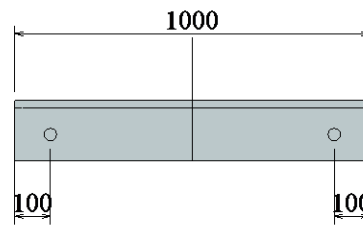

## 片面R ICK-M

両面R (標準)

ICK-F-S

重量 : 410 k g

両面R (切下げ)

ICK-F-K

重量 : 386 k g

両面R (乗り入れ)

ICK-F-N

重量 : 120 k g

片面R (標準)

ICK-M-S

重量 : 375 k g

片面R (切下げ右左)

ICK-M-KR, L

重量 : 361 k g