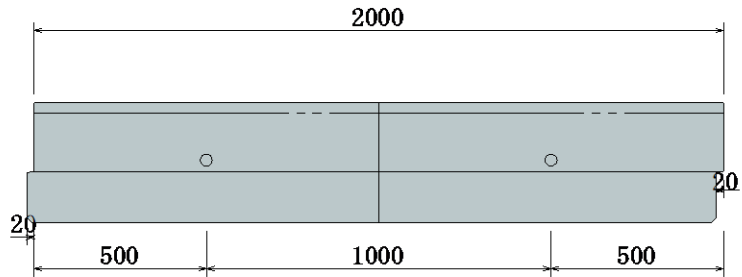

## 両面R ICK-F

## 片面R ICK-M

両面R (標準)

ICK-F-S

重量 : 410 k g

両面R (切下げ)

ICK-F-K

重量 : 386 k g

両面R (乗り入れ)

ICK-F-N

重量 : 120 k g

片面R (標準)

ICK-M-S

重量 : 375 k g

片面R (切下げ右左)

ICK-M-KR, L

重量 : 361 k g