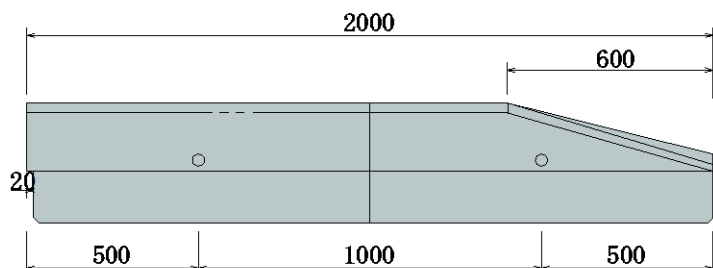

ICK-F-N

重量 : 120 k g

片面R (標準)

ICK-M-S

重量 : 375 k g

片面R (切下げ右左)

ICK-M-KR, L

重量 : 361 k g