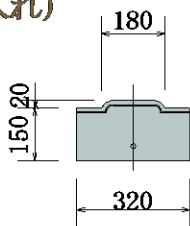

## 片面R ICK-M

両面R (標準)

ICK-F-S

重量 : 410 k g

両面R (切下げ)

ICK-F-K

重量 : 386 k g

両面R (乗り入れ)

ICK-F-N

重量 : 120 k g

片面R (標準)

ICK-M-S

重量 : 375 k g

片面R (切下げ右左)

ICK-M-KR, L

重量 : 361 k g