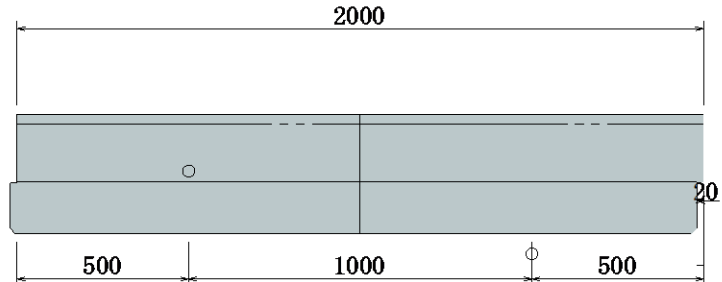

ICK-F-N

重量 : 120 k g

片面R (標準)

ICK-M-S

重量 : 375 k g

片面R (切下げ右左)

ICK-M-KR, L

重量 : 361 k g