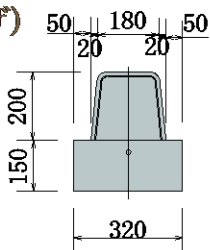

## 片面R ICK-M

両面R (標準)

ICK-F-S

重量 : 410 k g

両面R (切下げ)

ICK-F-K

重量 : 386 k g

両面R (乗り入れ)

ICK-F-N

重量 : 120 k g

片面R (標準)

ICK-M-S

重量 : 375 k g

片面R (切下げ右左)

ICK-M-KR, L

重量 : 361 k g