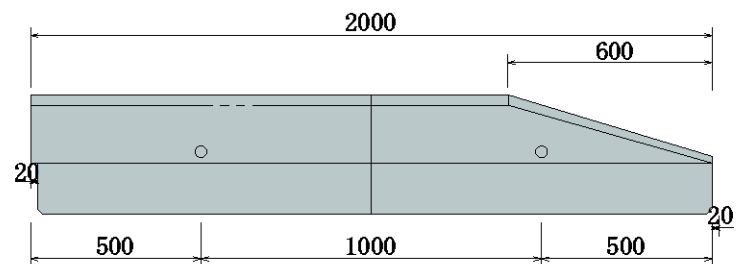

## 片面R ICK-M

両面R (標準)

ICK-F-S

重量 : 410 k g

両面R (切下げ)

ICK-F-K

重量 : 386 k g

両面R (乗り入れ)

ICK-F-N

重量 : 120 k g

片面R (標準)

ICK-M-S

重量 : 375 k g

片面R (切下げ右左)

ICK-M-KR, L

重量 : 361 k g