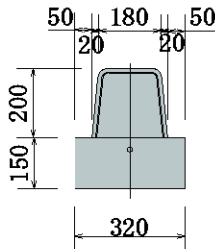

## 両面R ICK-F

## 片面R ICK-M

両面R (標準)

ICK-F-S

重量 : 410 k g

両面R (切下げ)

ICK-F-K

重量 : 386 k g

両面R (乗り入れ)

ICK-F-N

重量 : 120 k g

片面R (標準)

ICK-M-S

重量 : 375 k g

片面R (切下げ右左)

ICK-M-KR, L

重量 : 361 k g

片面R (乗り入れ)

ICK-M-N

重量 : 116 k g