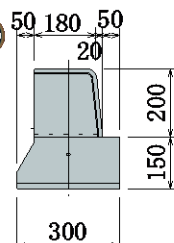

ICK-F-N

重量 : 120 k g

片面R (標準)

ICK-M-S

重量 : 375 k g

片面R (切下げ右左)

ICK-M-KR, L

重量 : 361 k g