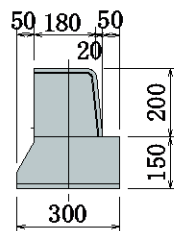

ICK-F-N

重量 : 120 k g

片面R (標準)

ICK-M-S

重量 : 375 k g

片面R (切下げ右左)

ICK-M-KR, L

重量 : 361 k g