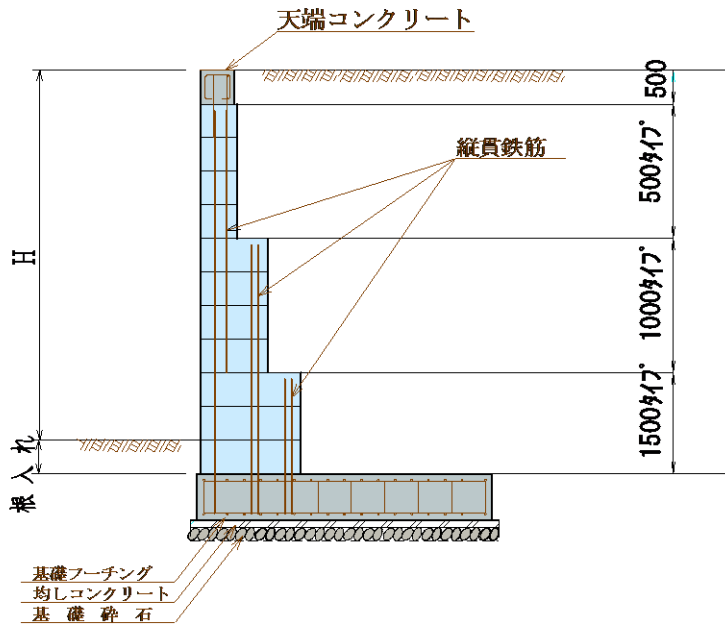

ゴールコン

標準断面図

正面展開図