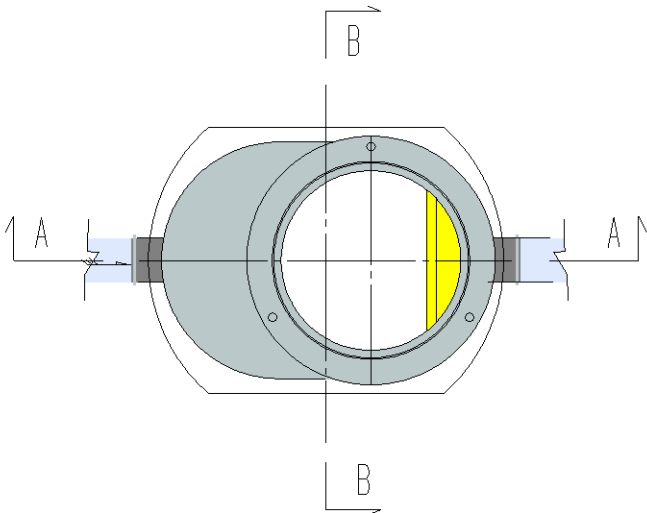

ラダホール特1号楕円型

下水道協会Ⅱ類認定製品

A-A断面図

B-B断面図