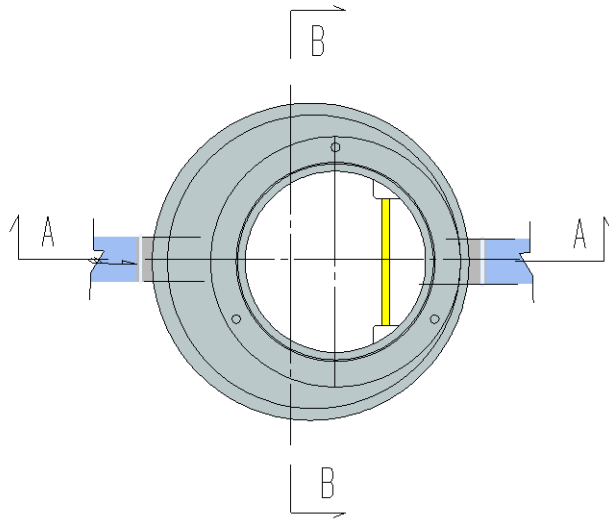

ラダホール0号 (φ750)

下水道協会 I 類認定製品

A-A断面図

B-B断面図