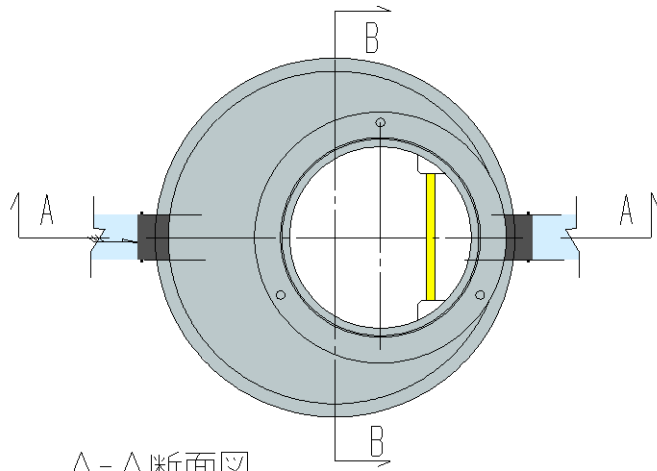

ラダホール1号 (φ900)

下水道協会 I 類認定製品

A-A断面図

B-B断面図