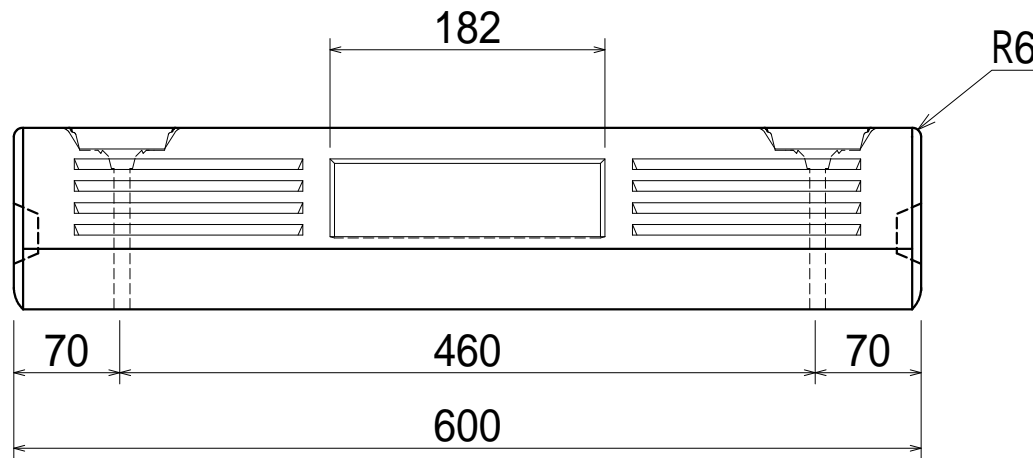

品名 パーキングブロック NSP-120A 縮尺 1 : 5 岩手大丸コンクリート株式会社

正面

重量 : 25 k g

品名 パーキングブロック NSP-120B 縮尺 1 : 5 岩手大丸コンクリート株式会社

正面

重量 : 25 k g