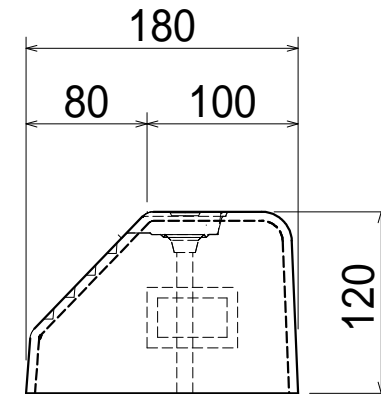

品名 パーキングブロック NSP-120A 縮尺 1 : 5 岩手大丸コンクリート株式会社

正面

重量 : 25 k g

品名 パーキングブロック NSP-120B 縮尺 1 : 5 岩手大丸コンクリート株式会社

正面

重量 : 25 k g