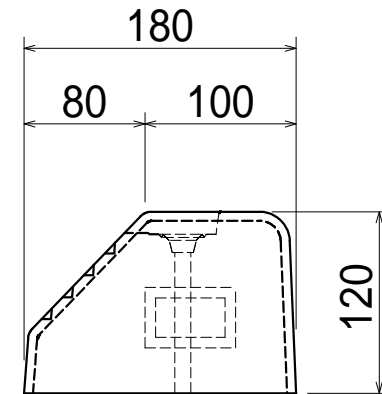

品名 パーキングブロック NSP-120A 縮尺 1 : 5 岩手大丸コンクリート株式会社

正面

重量 : 25 k g

品名 パーキングブロック NSP-120B 縮尺 1 : 5 岩手大丸コンクリート株式会社

正面

重量 : 25 k g