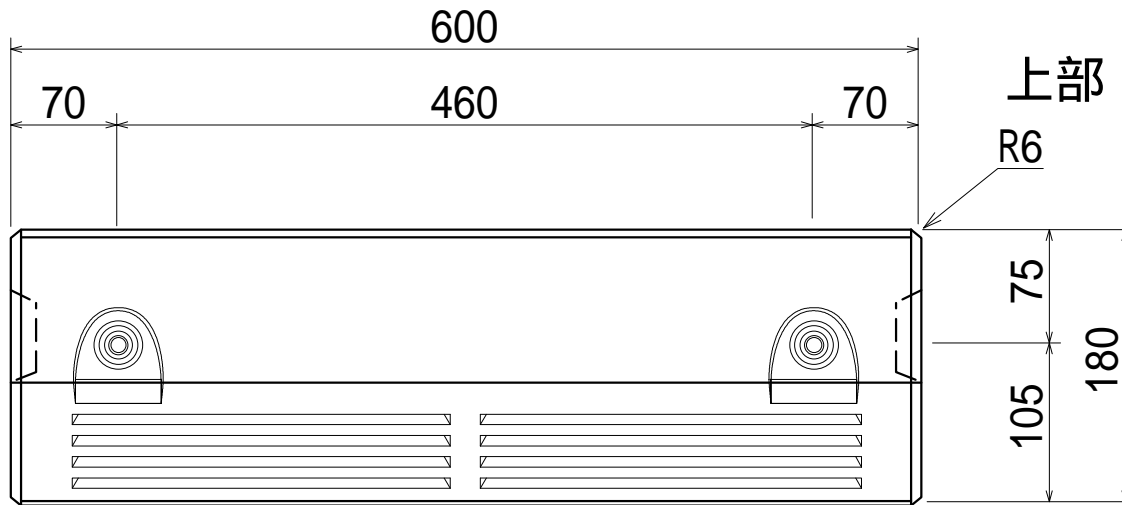

品名 パーキングブロック NSP-120A 縮尺 1 : 5 岩手大丸コンクリート株式会社

正面

重量 : 25 k g

品名 パーキングブロック NSP-120B 縮尺 1 : 5 岩手大丸コンクリート株式会社

正面

重量 : 25 k g