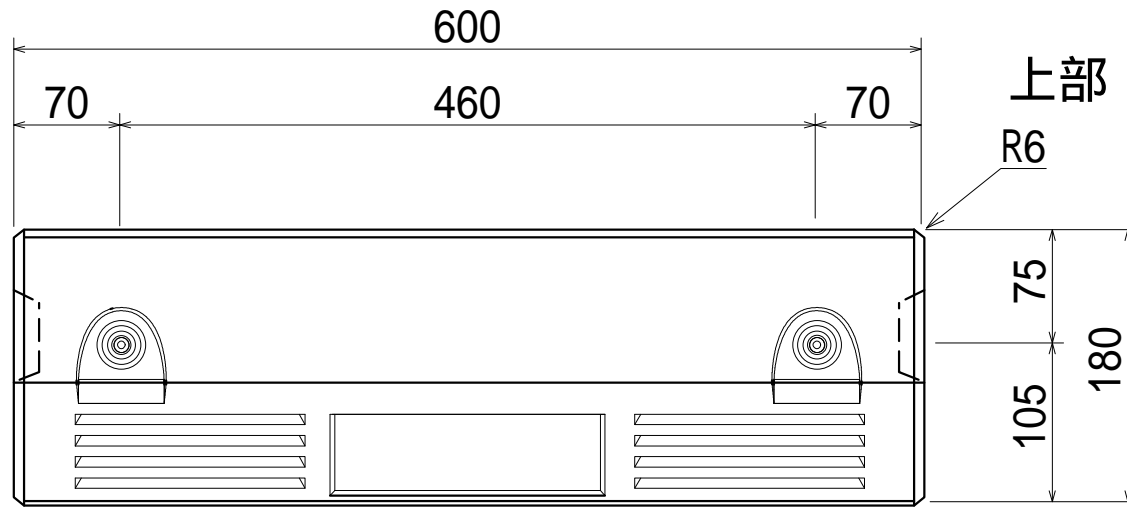

品名 パーキングブロック NSP-120A 縮尺 1 : 5 岩手大丸コンクリート株式会社

正面

重量 : 25 k g

品名 パーキングブロック NSP-120B 縮尺 1 : 5 岩手大丸コンクリート株式会社

正面

重量 : 25 k g