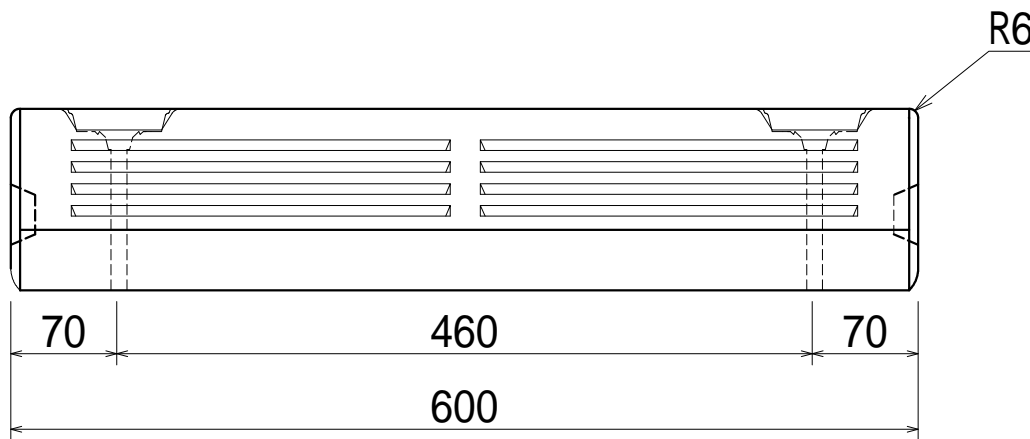

品名 パーキングブロック NSP-120A 縮尺 1 : 5 岩手大丸コンクリート株式会社

正面

重量 : 25 k g

品名 パーキングブロック NSP-120B 縮尺 1 : 5 岩手大丸コンクリート株式会社

正面

重量 : 25 k g