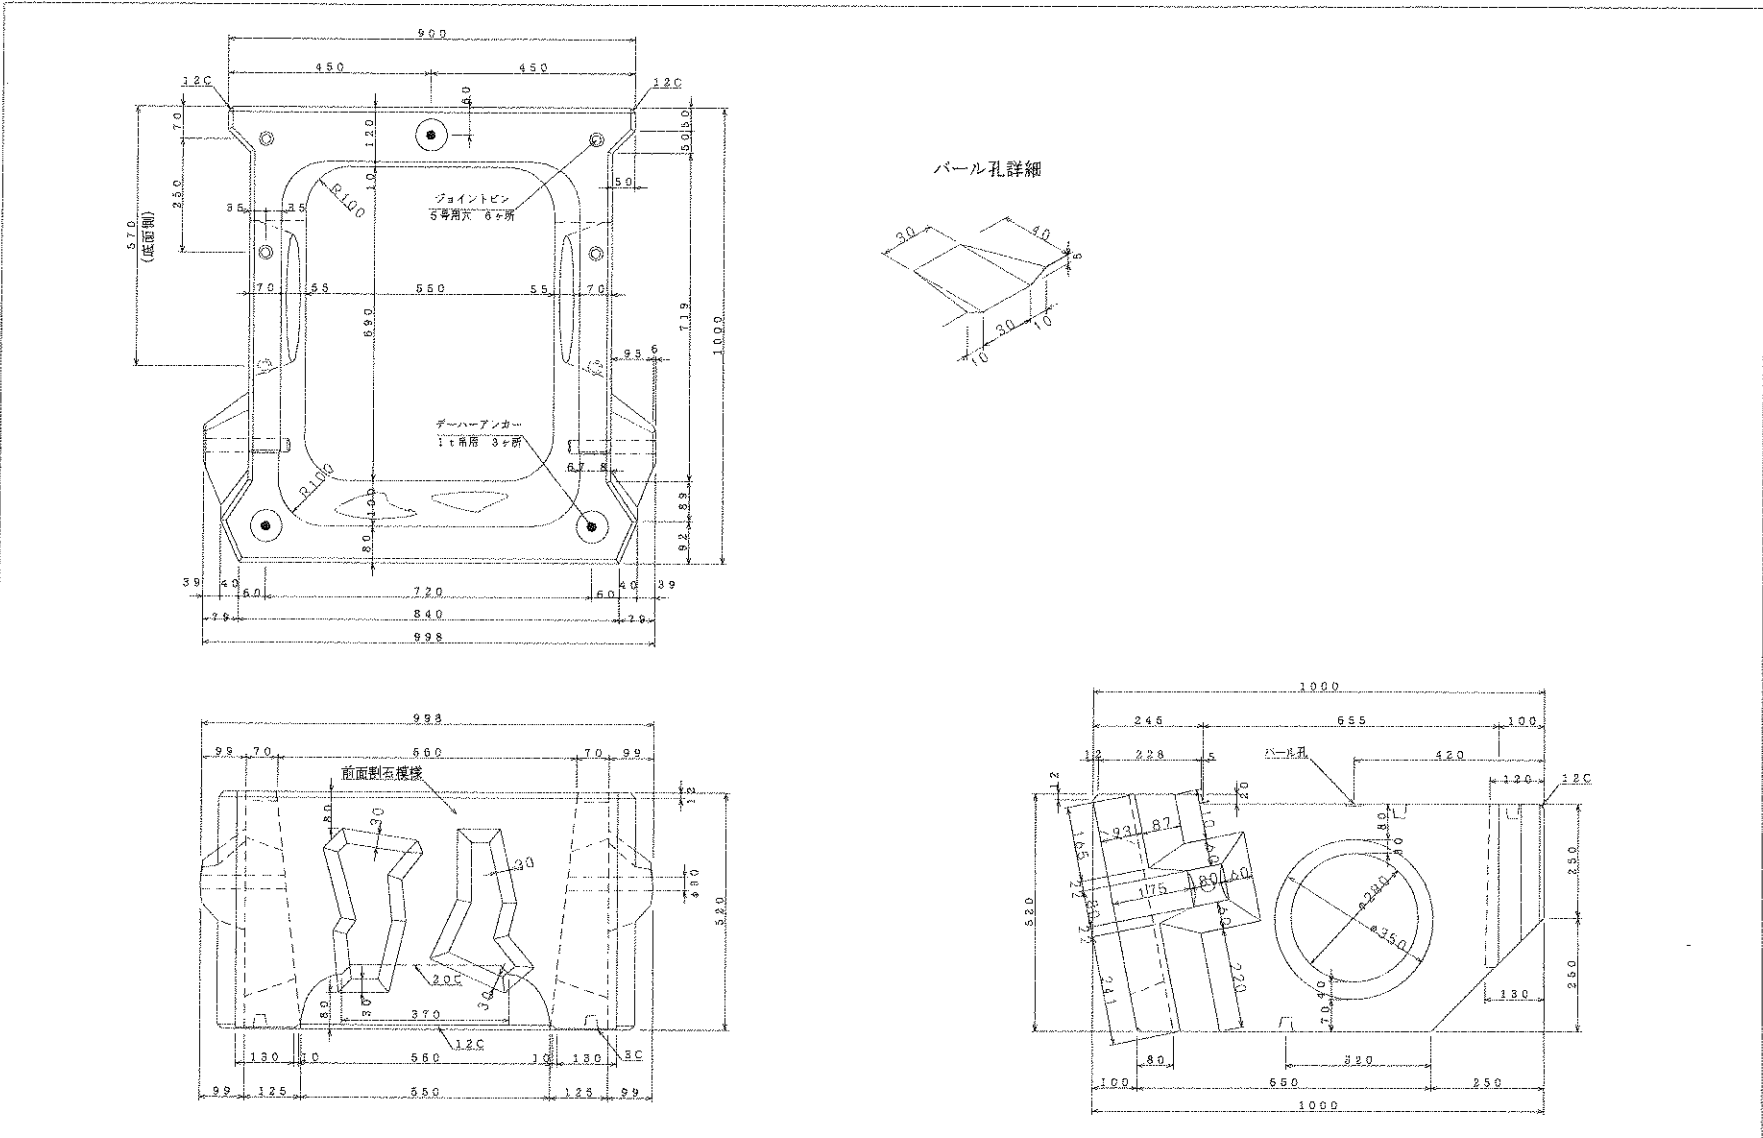

	カゴボックス	10	1.356		H10 11 16		
	製品図		540 2.40		H11 4 15		
岩手KB会	2000X1000X500				H11 7 14		

	カゴボックス	10	1.556		H11 3 30
	製品図		310 2.40		H11 7 15
岩手KB会	1000×1000×500				